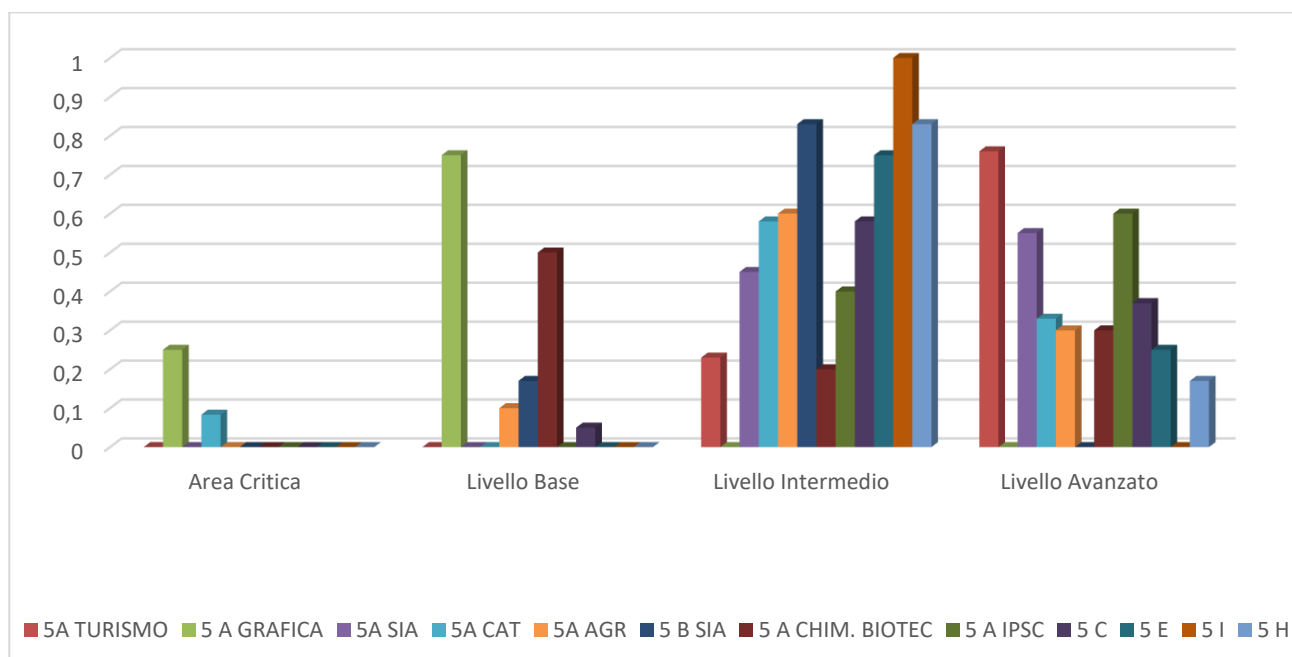

ESITI PROVE PARALLELE INTERMEDIE per tutte le classi e per tutti gli assi 2024/2025

Fig. 15 ASSE DEI LINGUAGGI Classi quarte

Fig. 16 ASSE STORICO SOCIALE Classi quarte

ESITI PROVE PARALLELE INTERMEDIE per tutte le classi e per tutti gli assi 2024/2025

Fig. 17 ASSE MATEMATICO Classi quarte

Fig. 18 ASSE SCIENTIFICO – TECNOLOGICO - PROFESSIONALE - Classi quarte

ESITI PROVE PARALLELE INTERMEDIE per tutte le classi e per tutti gli assi 2024/2025

Fig. 19 ASSE DEI LINGUAGGI Classi quinte

Fig. 20 ASSE STORICO SOCIALE Classi quinte

ESITI PROVE PARALLELE INTERMEDIE per tutte le classi e per tutti gli assi 2024/2025

Fig. 21 ASSE MATEMATICO Classi quinte

Fig. 22 ASSE SCIENTIFICO – TECNOLOGICO - PROFESSIONALE - Classi quinte