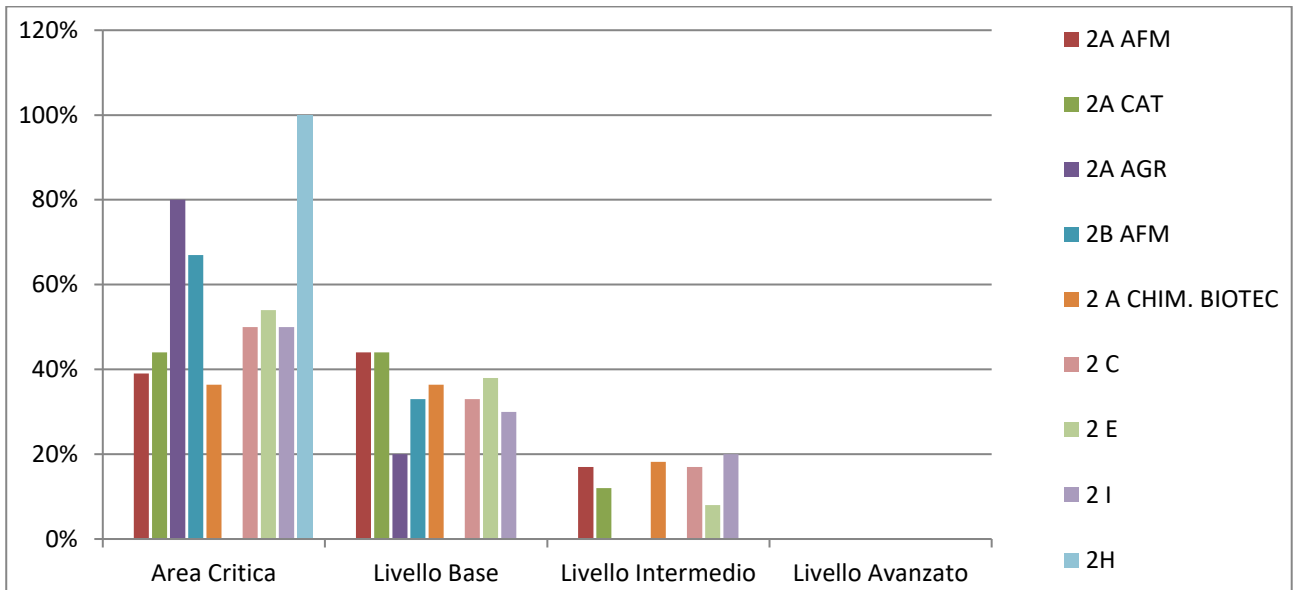

ESITI PROVE PARALLELE IN INGRESSO per tutte le classi e per tutti gli assi 2024/2025

Fig. 9 ASSE SCIENTIFICO - TECNOLOGICO Classi seconde

Fig. 10 ASSE scientifico tecnico PROFESSIONALE

ESITI PROVE PARALLELE IN INGRESSO per tutte le classi e per tutti gli assi 2024/2025

Fig. 11 ASSE DEI LINGUAGGI Classi terze

Fig. 12 ASSE STORICO SOCIALE Classi terze

ESITI PROVE PARALLELE IN INGRESSO per tutte le classi e per tutti gli assi 2024/2025

Fig. 13 ASSE MATEMATICO Classi terze