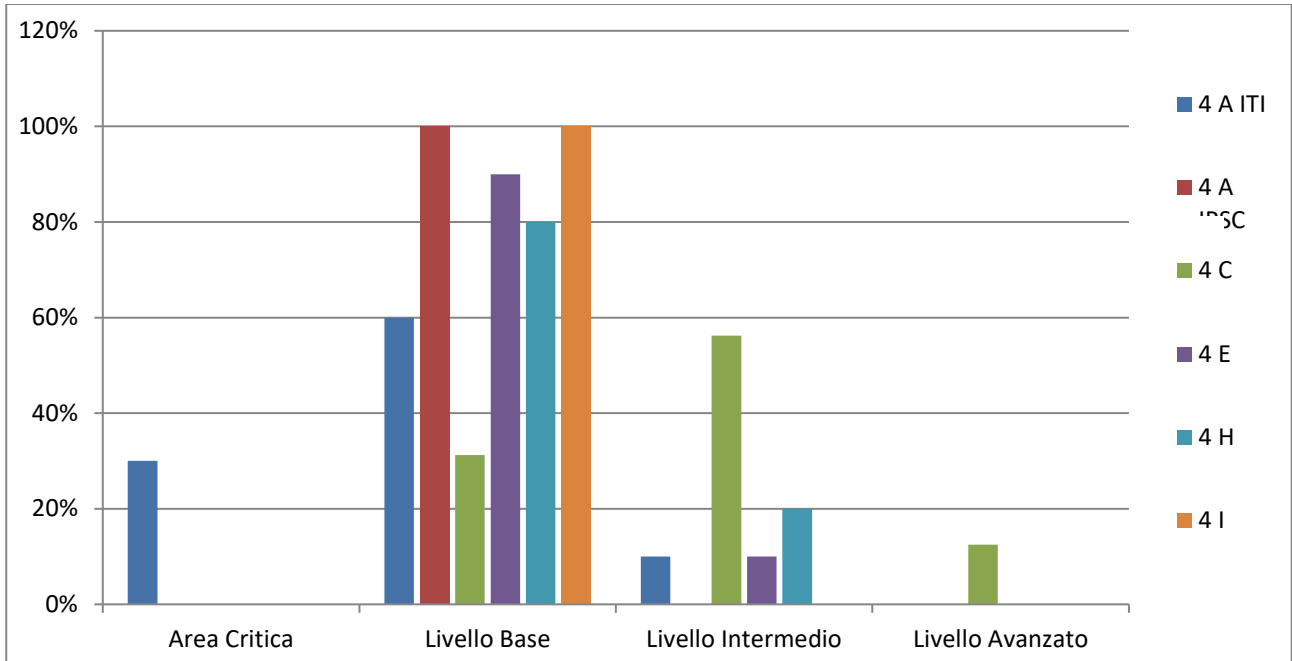

ESITI PROVE PARALLELE FINALI per tutte le classi e per tutti gli assi 2023/2024

Fig. 15 ASSE DEI LINGUAGGI Classi quarte

Fig. 16 ASSE STORICO SOCIALE Classi quarte

ESITI PROVE PARALLELE FINALI per tutte le classi e per tutti gli assi 2023/2024

Fig. 17 ASSE MATEMATICO Classi quarte

Fig. 18 ASSE PROFESSIONALE e ASSE SCIENTIFICO – TECNOLOGICO (solo per l'ITI) Classi quarte

ESITI PROVE PARALLELE FINALI per tutte le classi e per tutti gli assi 2023/2024

Fig. 19 ASSE DEI LINGUAGGI Classi quinte

Fig. 20 ASSE STORICO SOCIALE Classi quinte

ESITI PROVE PARALLELE FINALI per tutte le classi e per tutti gli assi 2023/2024

Fig. 21 ASSE MATEMATICO Classi quinte

Fig. 22 ASSE PROFESSIONALE e ASSE SCIENTIFICO – TECNOLOGICO (solo per l'ITI) Classi quinte