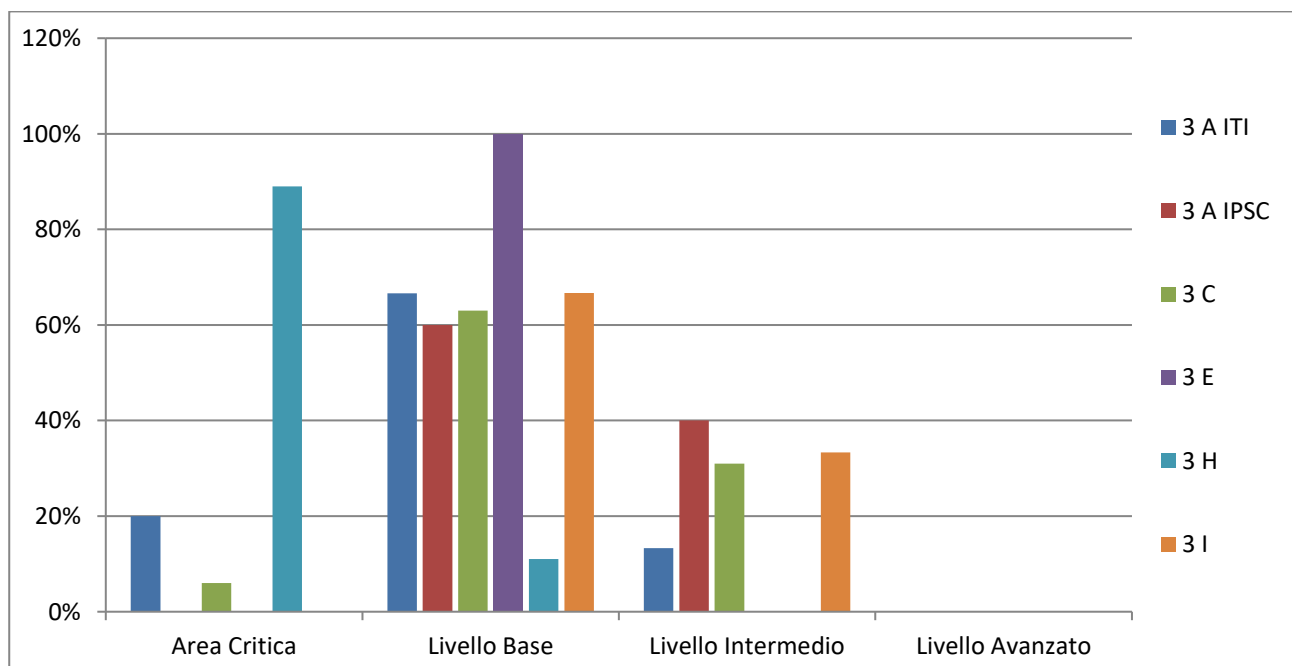

**ESITI PROVE PARALLELE INTERMEDIE per tutte le classi e per tutti gli assi  
2023/2024**

**Fig. 9 ASSE SCIENTIFICO - TECNOLOGICO Classi seconde**

**Fig. 10 ASSE PROFESSIONALE Classi seconde**

**ESITI PROVE PARALLELE INTERMEDIE per tutte le classi e per tutti gli assi  
2023/2024**

**Fig. 11 ASSE DEI LINGUAGGI Classi terze**

**Fig. 12 ASSE STORICO SOCIALE Classi terze**

**ESITI PROVE PARALLELE INTERMEDIE per tutte le classi e per tutti gli assi  
2023/2024**

**Fig. 13 ASSE MATEMATICO Classi terze**

**Fig. 14 ASSE PROFESSIONALE e ASSE SCIENTIFICO – TECNOLOGICO (solo per l'ITI) Classi terze**

**ESITI PROVE PARALLELE INTERMEDIE per tutte le classi e per tutti gli assi  
2023/2024**

**Fig. 15 ASSE DEI LINGUAGGI Classi quarte**